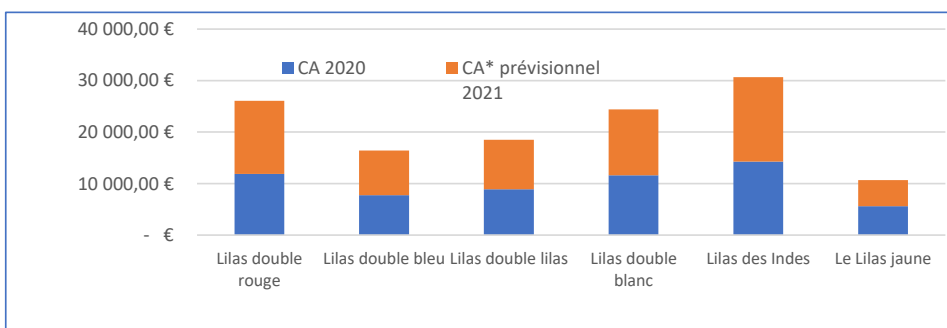

Les arbustes	HT 2020	Qté vendue	CA 2020	Évolution %	CA* prévisionnel 2021
Lilas double rouge	26,35 €	450	11 857,50 €	20%	14 229,00 €
Lilas double bleu	35,20 €	220	7 744,00 €	12%	8 673,28 €
Lilas double lilas	25,80 €	345	8 901,00 €	8%	9 613,08 €
Lilas double blanc	35,20 €	330	11 616,00 €	10%	12 777,60 €
Lilas des Indes	26,50 €	538	14 257,00 €	15%	16 395,55 €
Le Lilas jaune	29,90 €	187	5 591,30 €	-9%	5 088,08 €

Je choisis ce graphique

- oui
 non

Pourquoi ?

Je choisis ce graphique

- oui
 non

Pourquoi ?

Je choisis ce graphique

- oui
 non