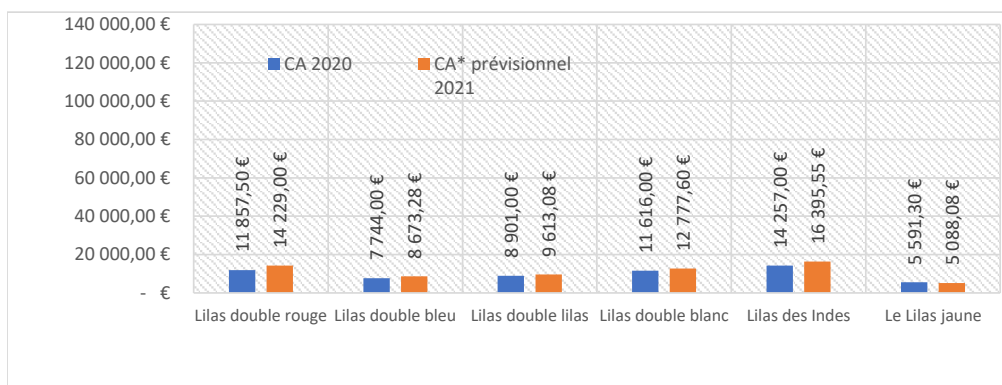

Les arbustes	HT 2020	Qté vendue	CA 2020	Évolution %	CA* prévisionnel 2021
Lilas double rouge	26,35 €	450	11 857,50 €	20%	14 229,00 €
Lilas double bleu	35,20 €	220	7 744,00 €	12%	8 673,28 €
Lilas double lilas	25,80 €	345	8 901,00 €	8%	9 613,08 €
Lilas double blanc	35,20 €	330	11 616,00 €	10%	12 777,60 €
Lilas des Indes	26,50 €	538	14 257,00 €	15%	16 395,55 €
Le Lilas jaune	29,90 €	187	5 591,30 €	-9%	5 088,08 €

Je choisis ce graphique

- oui
 non

Pourquoi ?

Je choisis ce graphique

- oui
 non

Pourquoi ?

Je choisis ce graphique

- oui
 non