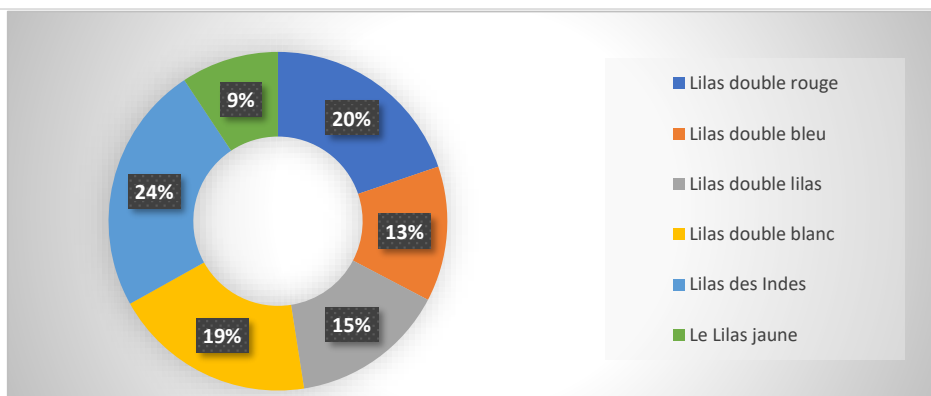

Les arbustes	HT 2020	Qté vendue	CA 2020	Évolution %	CA* prévisionnel 2021
Lilas double rouge	26,35 €	450	11 857,50 €	20%	14 229,00 €
Lilas double bleu	35,20 €	220	7 744,00 €	12%	8 673,28 €
Lilas double lilas	25,80 €	345	8 901,00 €	8%	9 613,08 €
Lilas double blanc	35,20 €	330	11 616,00 €	10%	12 777,60 €
Lilas des Indes	26,50 €	538	14 257,00 €	15%	16 395,55 €
Le Lilas jaune	29,90 €	187	5 591,30 €	-9%	5 088,08 €

Je choisis ce graphique

- oui
 non

Pourquoi ?

Je choisis ce graphique

- oui
 non

Pourquoi ?

Je choisis ce graphique

- oui
 non